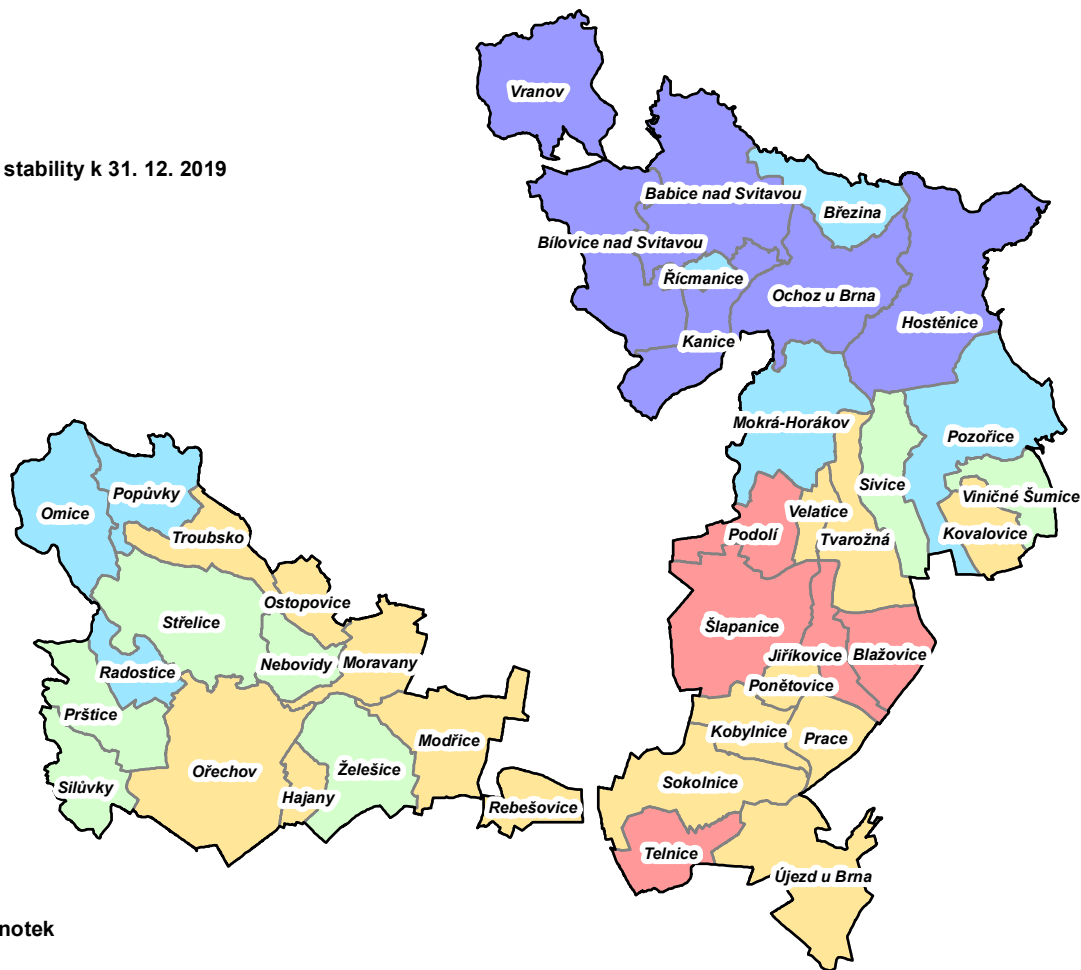

Koeficient ekologické stability k 31. 12. 2019

Hranice územních jednotek