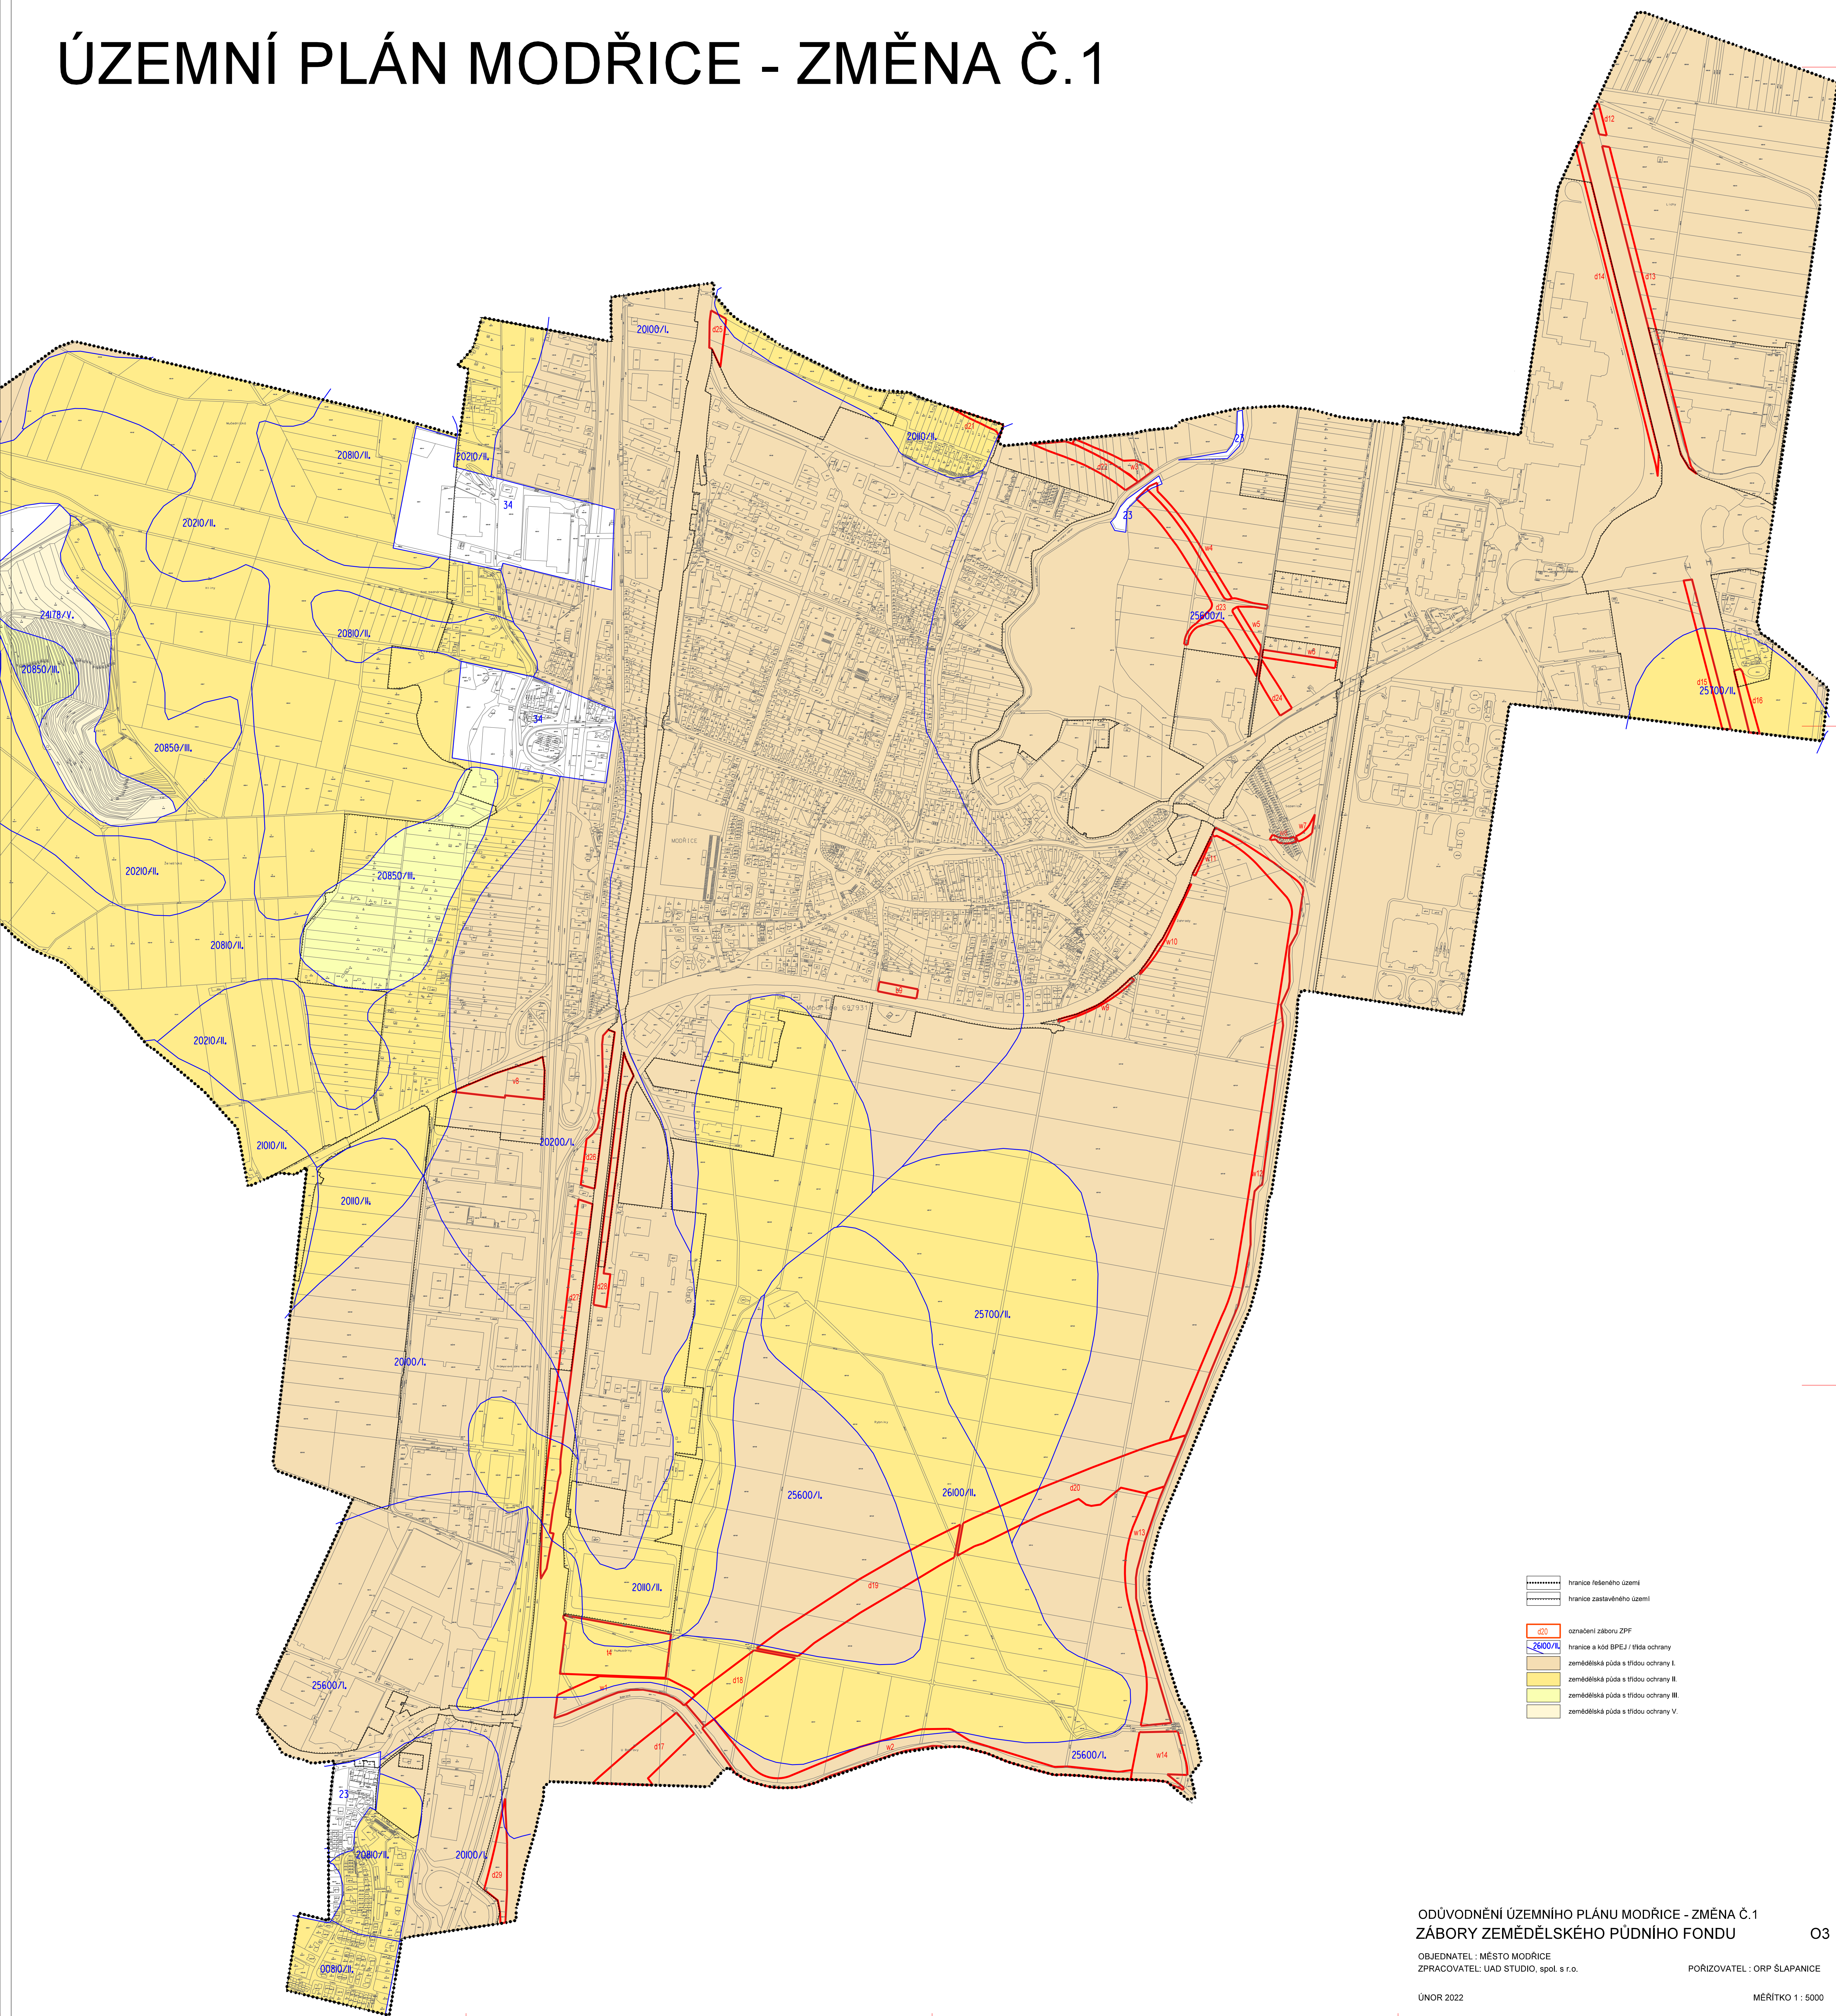

ÚZEMNÍ PLÁN MODŘICE - ZMĚNA Č.1

ODŮVODNĚNÍ ÚZEMNÍHO PLÁNU MODŘICE - ZMĚNA Č.1
ZÁBORY ZEMĚDĚLSKÉHO PŮDNIHO FONDU

O3

OBJEDNATEL : MĚSTO MODŘICE
ZPRACOVATEL : UAD STUDIO, spol. s r.o.

PORIZOVATEL : ORP ŠLAPANICE

UNOR 2022

MĚŘÍTKO 1 : 5000