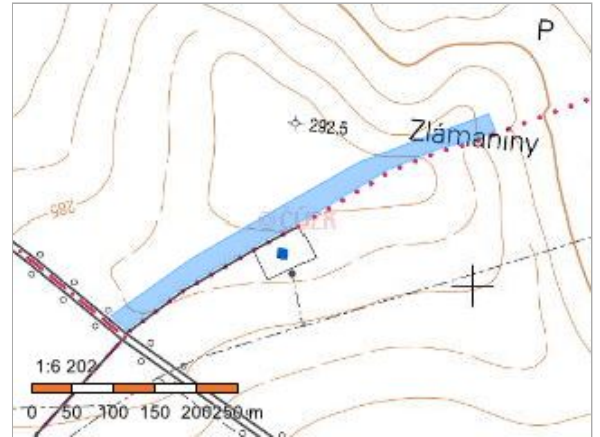

Informace o pozemku

Parcelní číslo:	352/173
Obec:	Šlapanice [583952]
Katastrální území:	Bedřichovice [601381]
Číslo LV:	325
Výměra [m ²]:	12677
Typ parcely:	Parcela katastru nemovitostí
Mapový list:	
Určení výměry:	Graficky nebo v digitalizované mapě
Druh pozemku:	orná půda

BPEJ	Výměra
20100	10747
20850	1930

Omezení vlastnického práva

Nejsou evidována žádná omezení.

Jiné zápisy

Nejsou evidovány žádné jiné zápisy.

📍 Řízení, v rámci kterých byl k nemovitosti zapsán cenový údaj

Nemovitost je v územním obvodu, kde státní správu katastru nemovitostí ČR vykonává [Katastrální úřad pro Jihomoravský kraj, Katastrální pracoviště Brno-venkov](#)