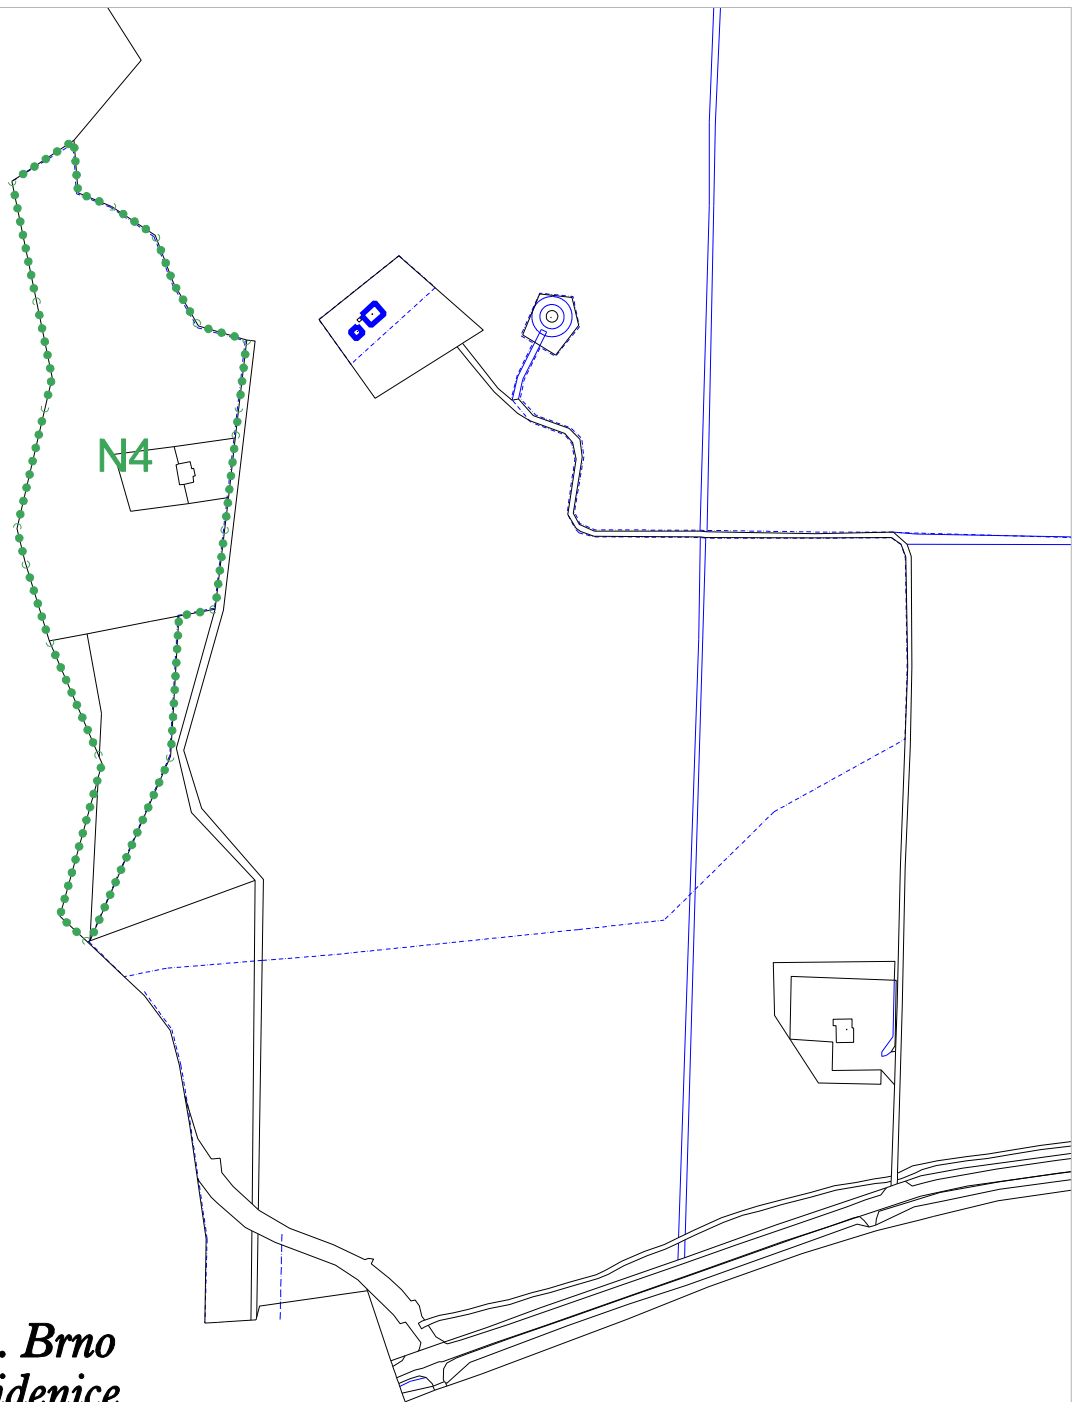

k.ú. Brno - Maloměřice

k.ú. Brno
- Židenice

LEGENDA :

hranice zastavěných území (stav)
- aktualizace zastavěného území k 10.8.2021
hranice plochy změny v krajině včetně označení

**ZMĚNA Č.I
ÚZEMNÍHO PLÁNU
KANICE**

MĚŘÍTKO 1:5000

DATUM KVĚTEN 2022

B.1.VÝKRES ZÁKLADNÍHO ČLENĚNÍ ÚZEMÍ - VÝŘEZ 2