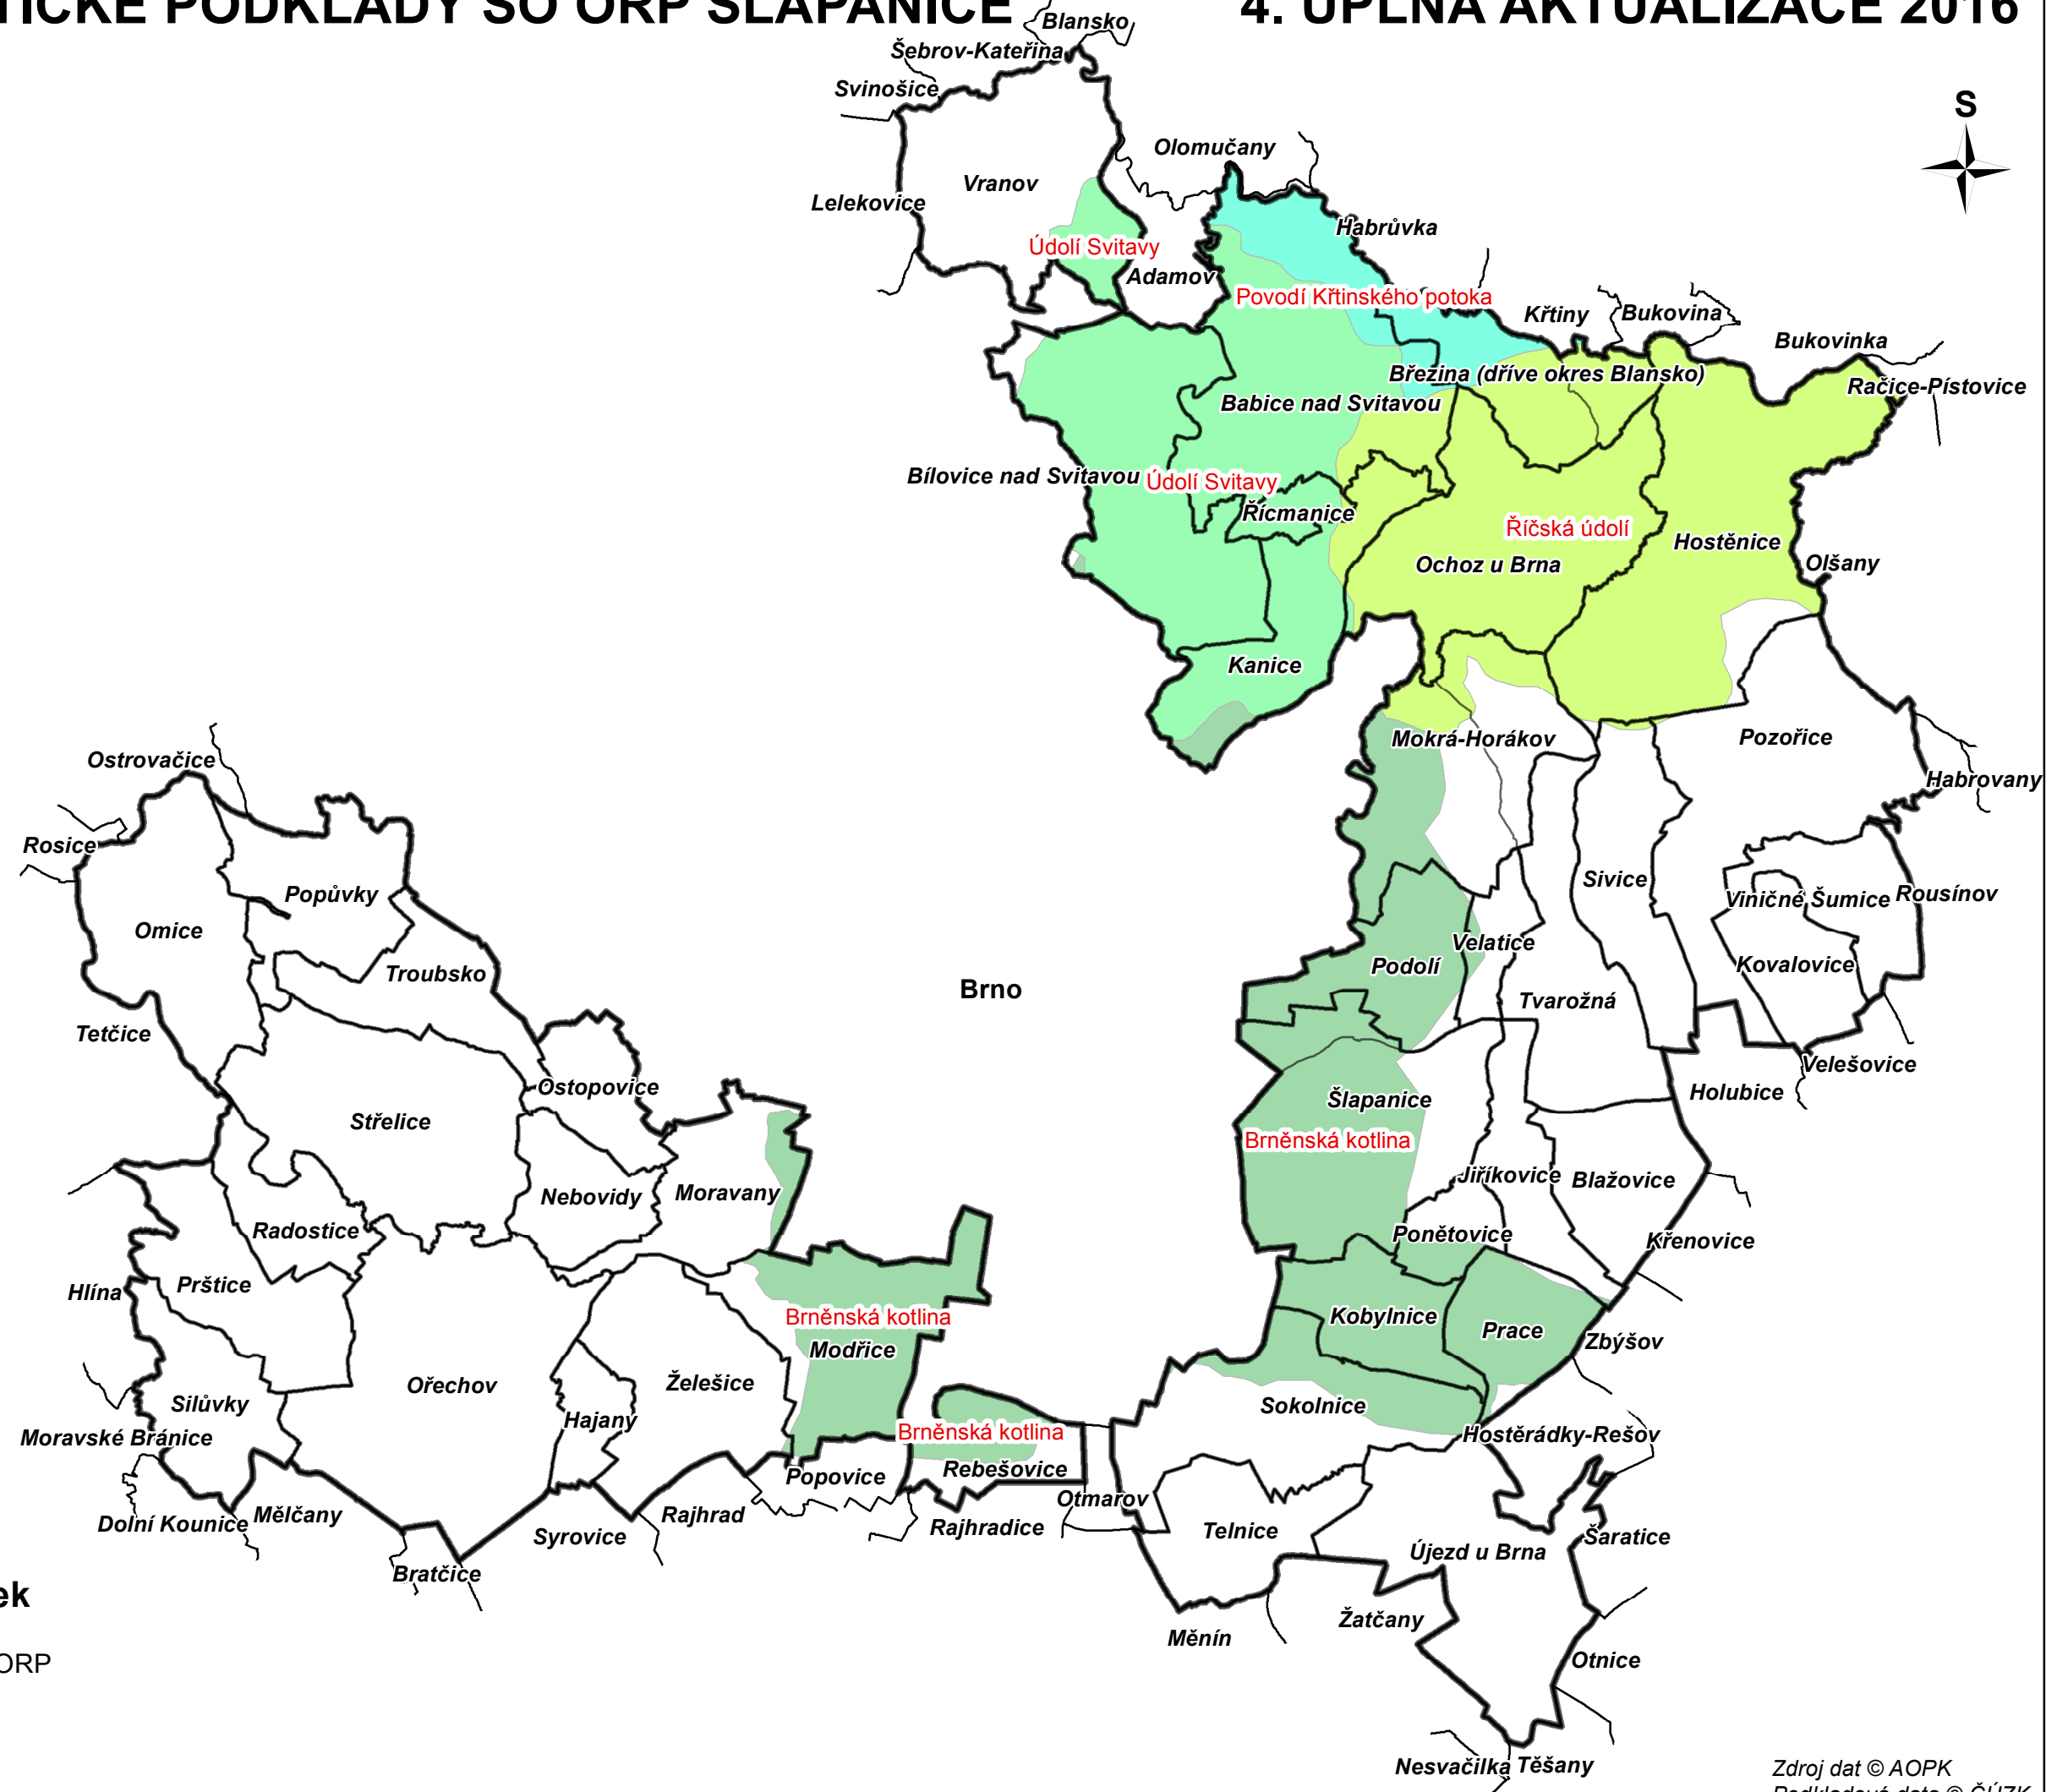

# ÚZEMNĚ ANALYTICKÉ PODKLADY SO ORP ŠLAPANICE

## Krajinný ráz

### Oblasti krajinného rázu

- Brněnská kotlina
- Povodí Křtinského potoka
- Údolí Svitavy
- Říčská údolí

## Hranice územních jednotek

- Hranice správního obvodu ORP
- Hranice obce
- Hranice katastru