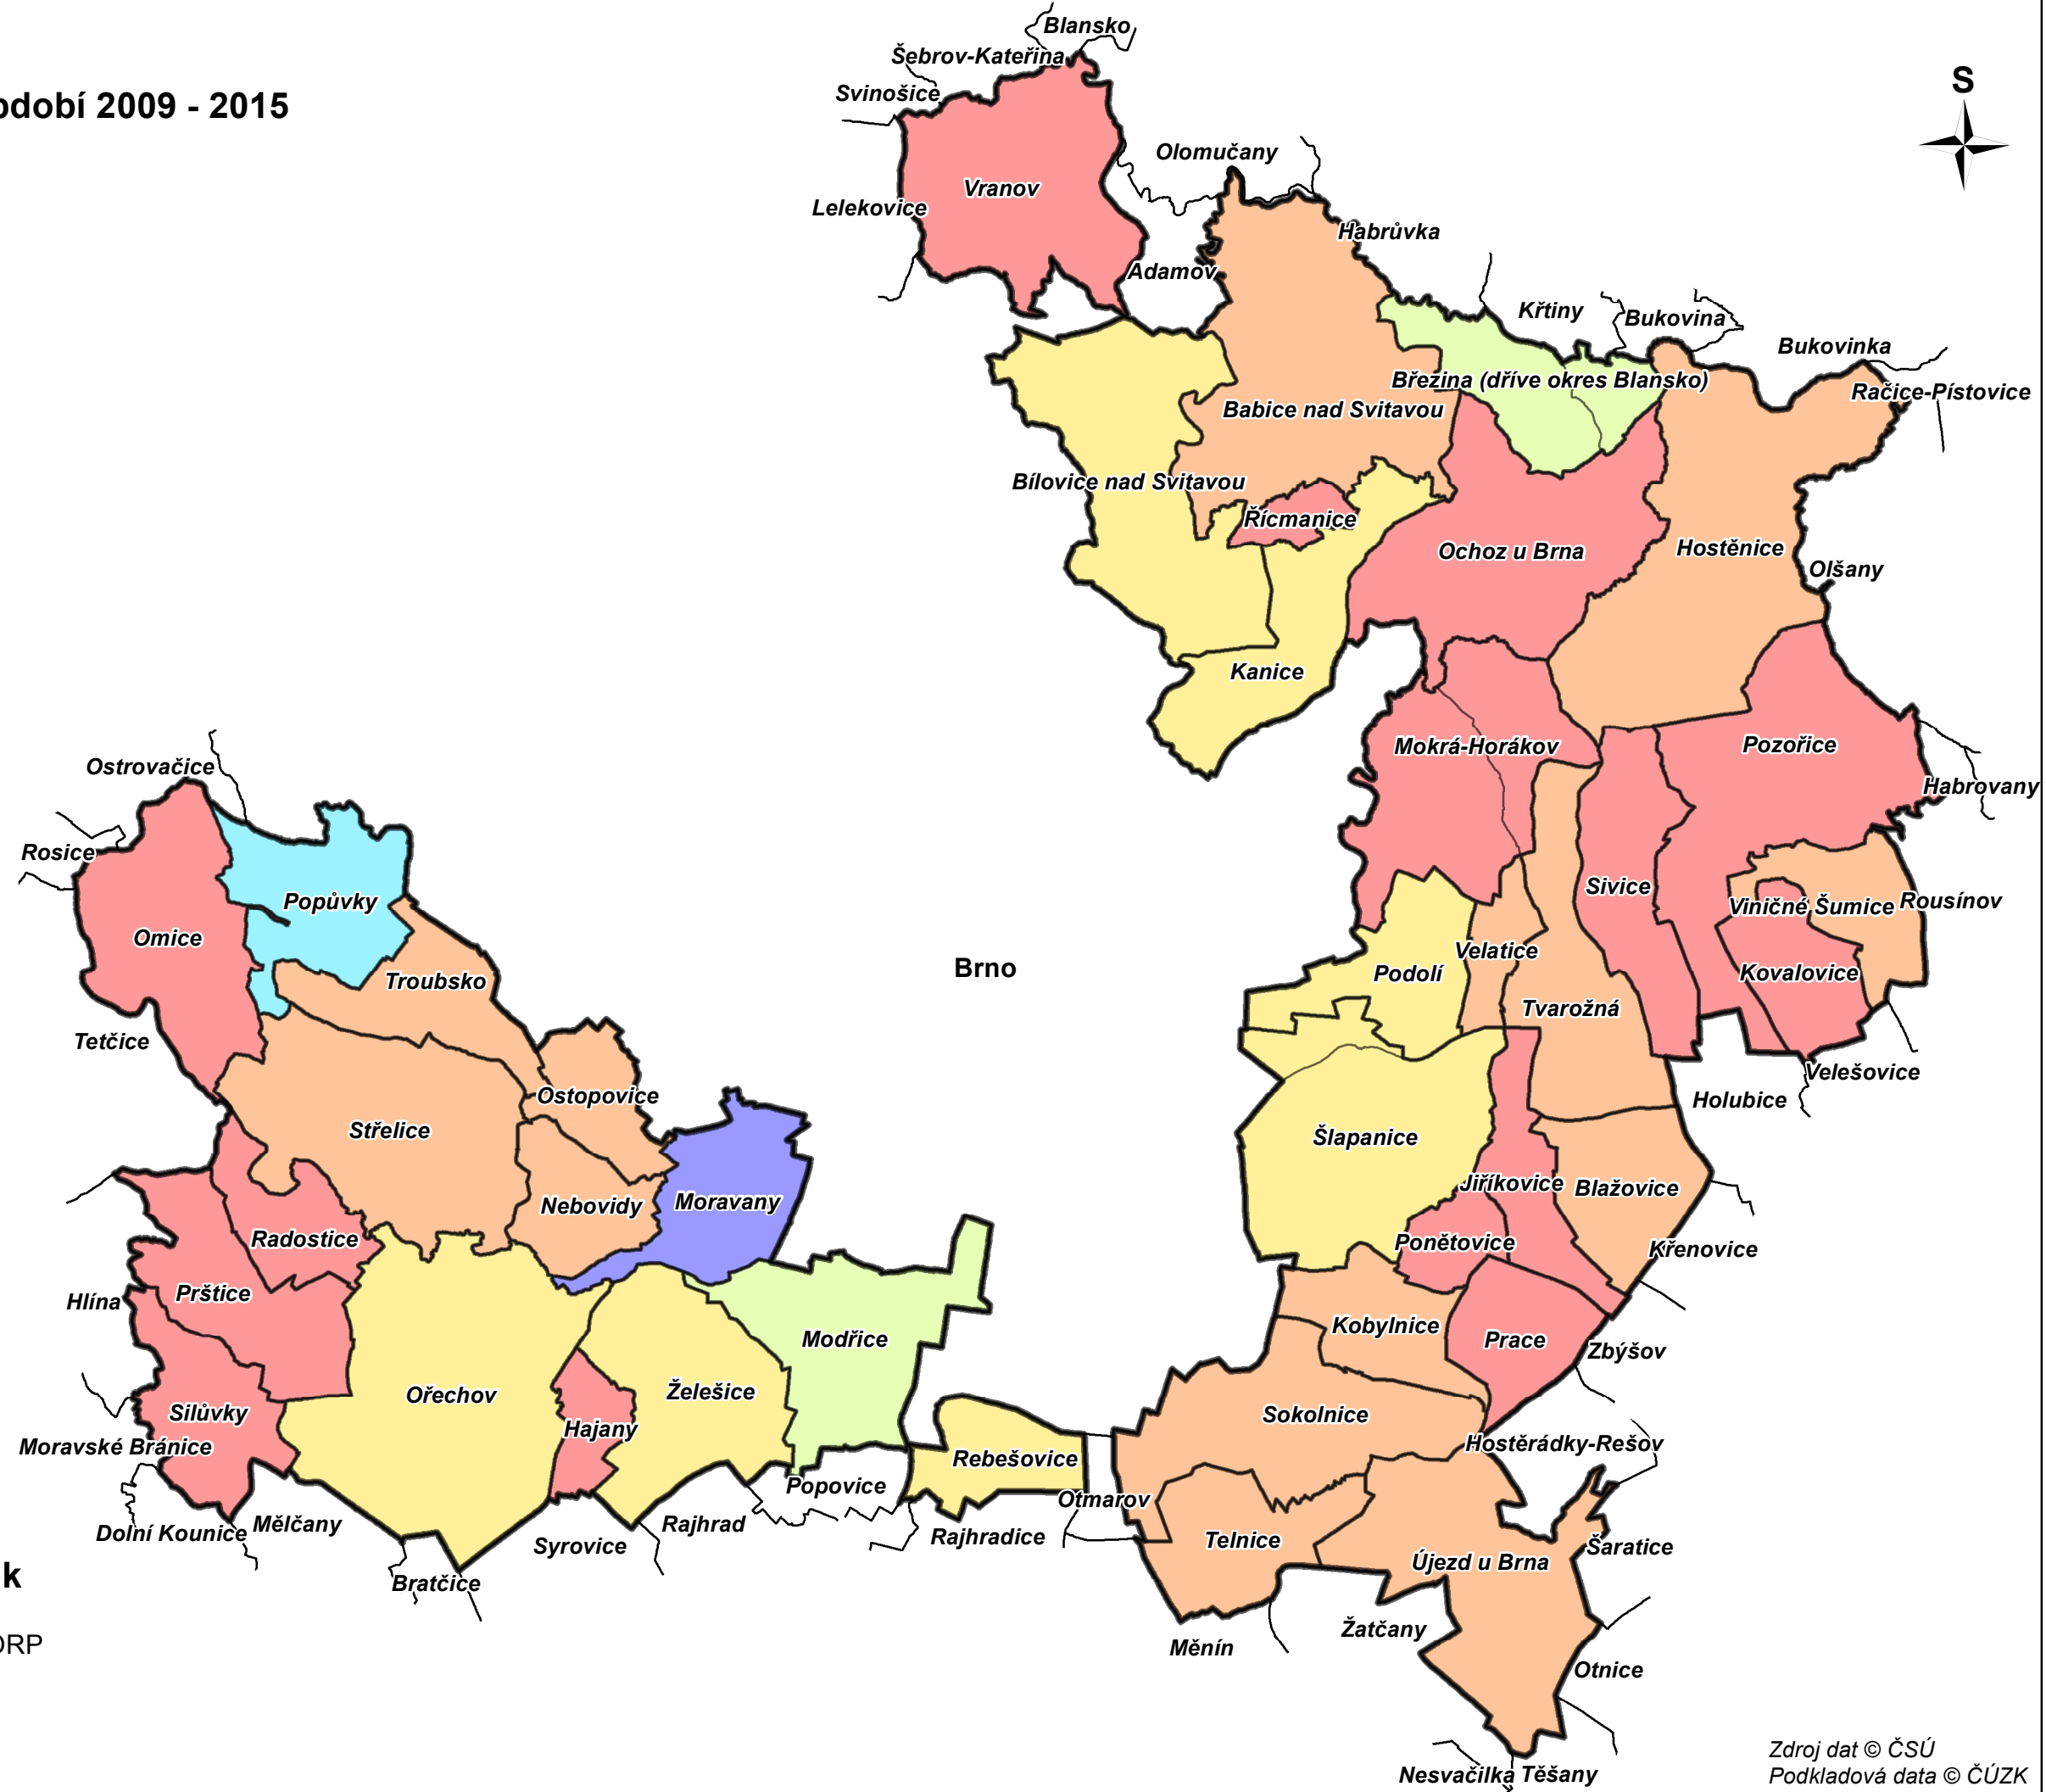

ÚZEMNĚ ANALYTICKÉ PODKLADY SO ORP ŠLAPANICE

4. ÚPLNÁ AKTUALIZACE 2016

Počet dokončených bytů
v rodinných domech za období 2009 - 2015

Hranice územních jednotek