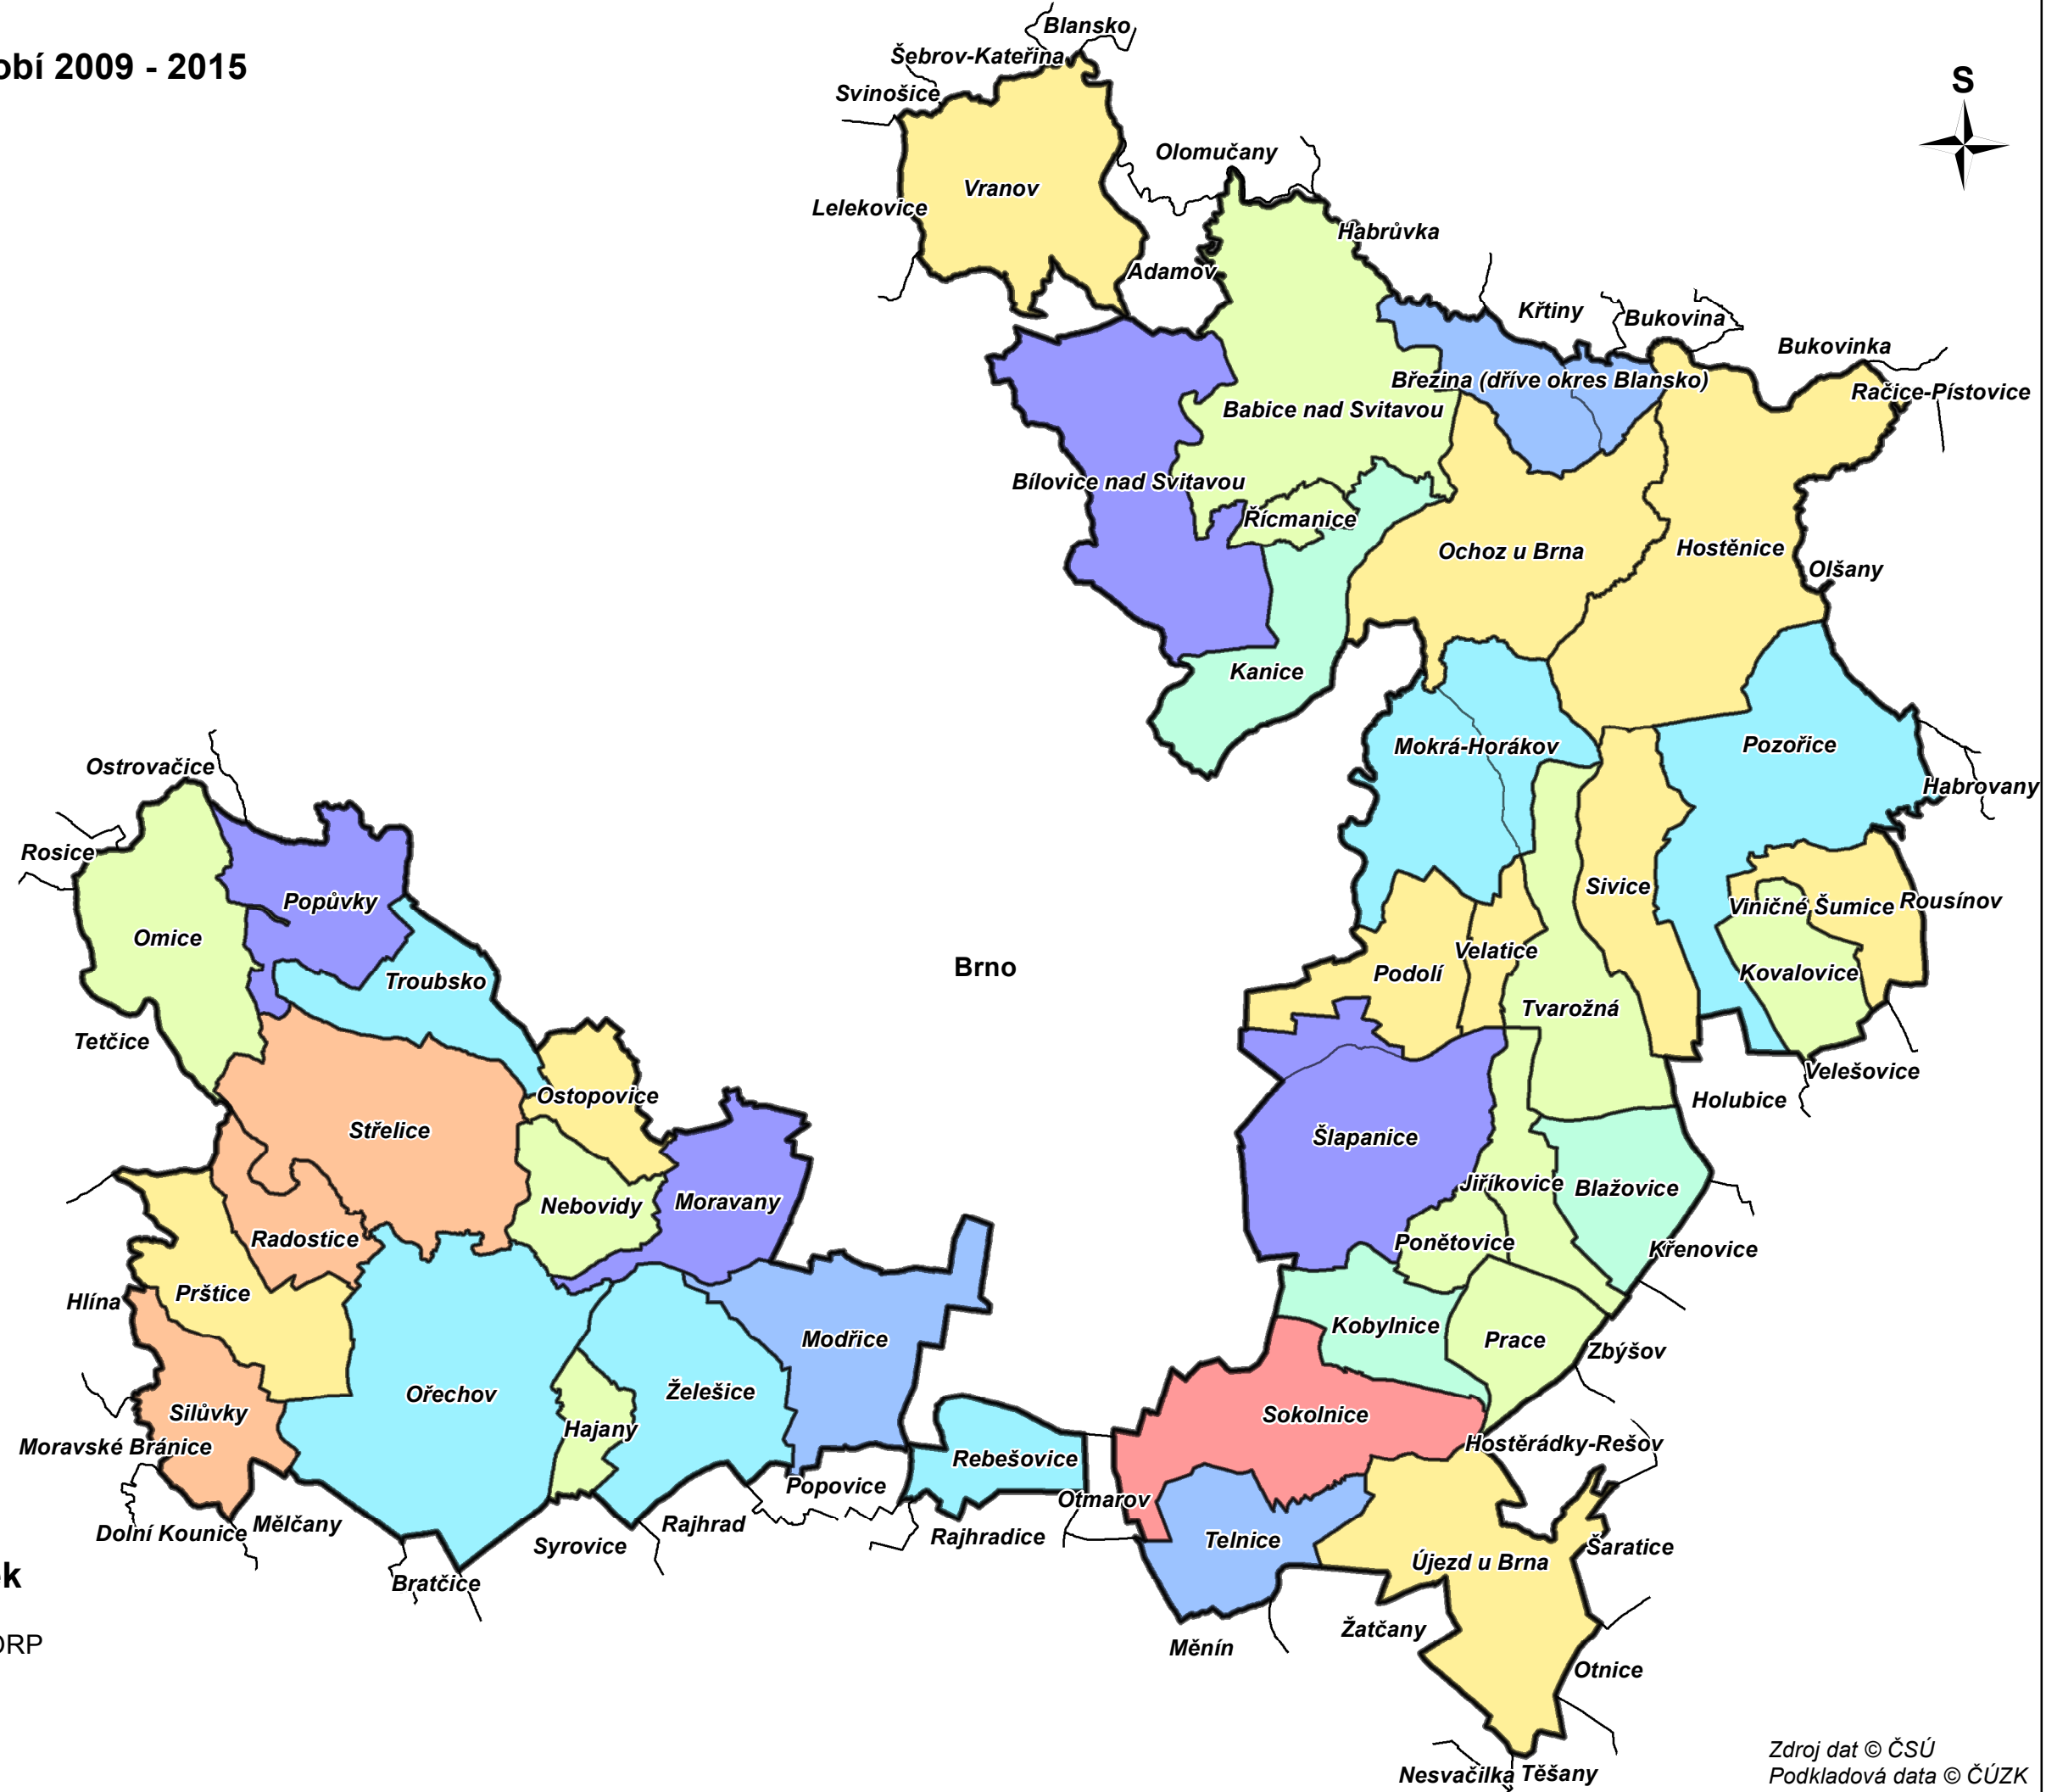

ÚZEMNĚ ANALYTICKÉ PODKLADY SO ORP ŠLAPANICE

4. ÚPLNÁ AKTUALIZACE 2016

Přirozený přírůstek v období 2009 - 2015

Hranice územních jednotek