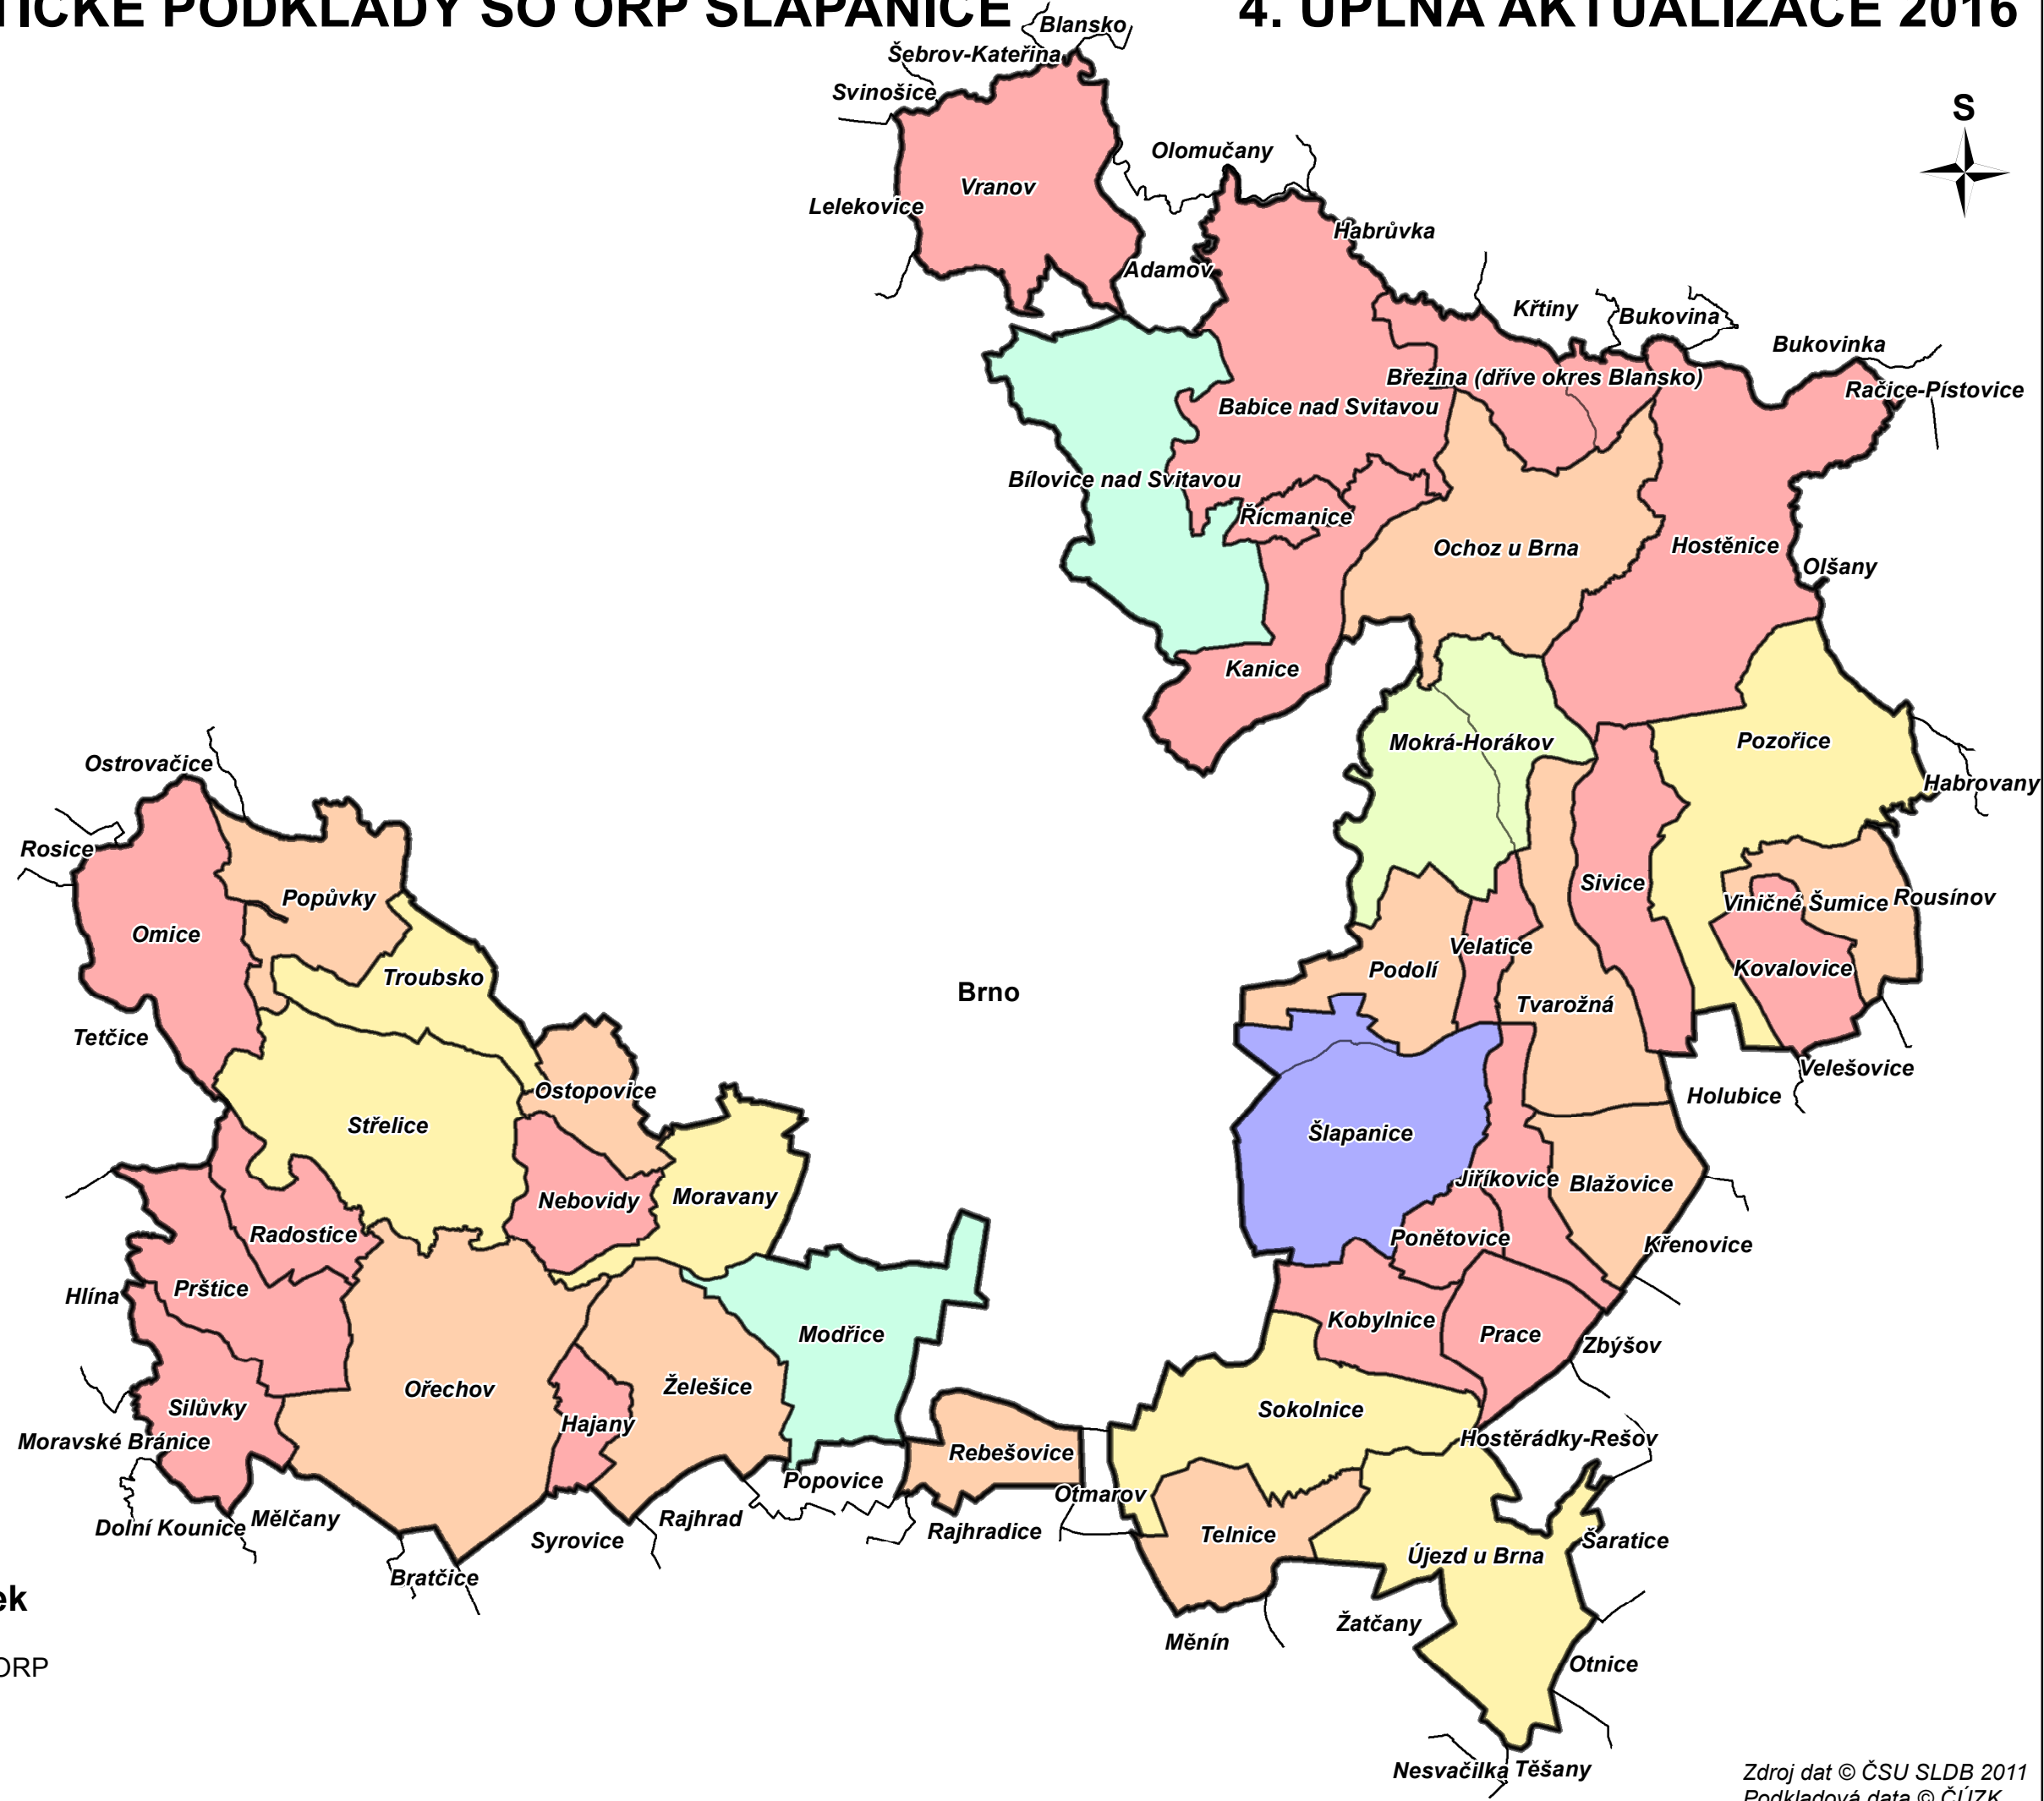

ÚZEMNĚ ANALYTICKÉ PODKLADY SO ORP ŠLAPANICE

4. ÚPLNÁ AKTUALIZACE 2016

Zaměstnaní vyjíždějící do zaměstnání mimo obec

Hranice územních jednotek