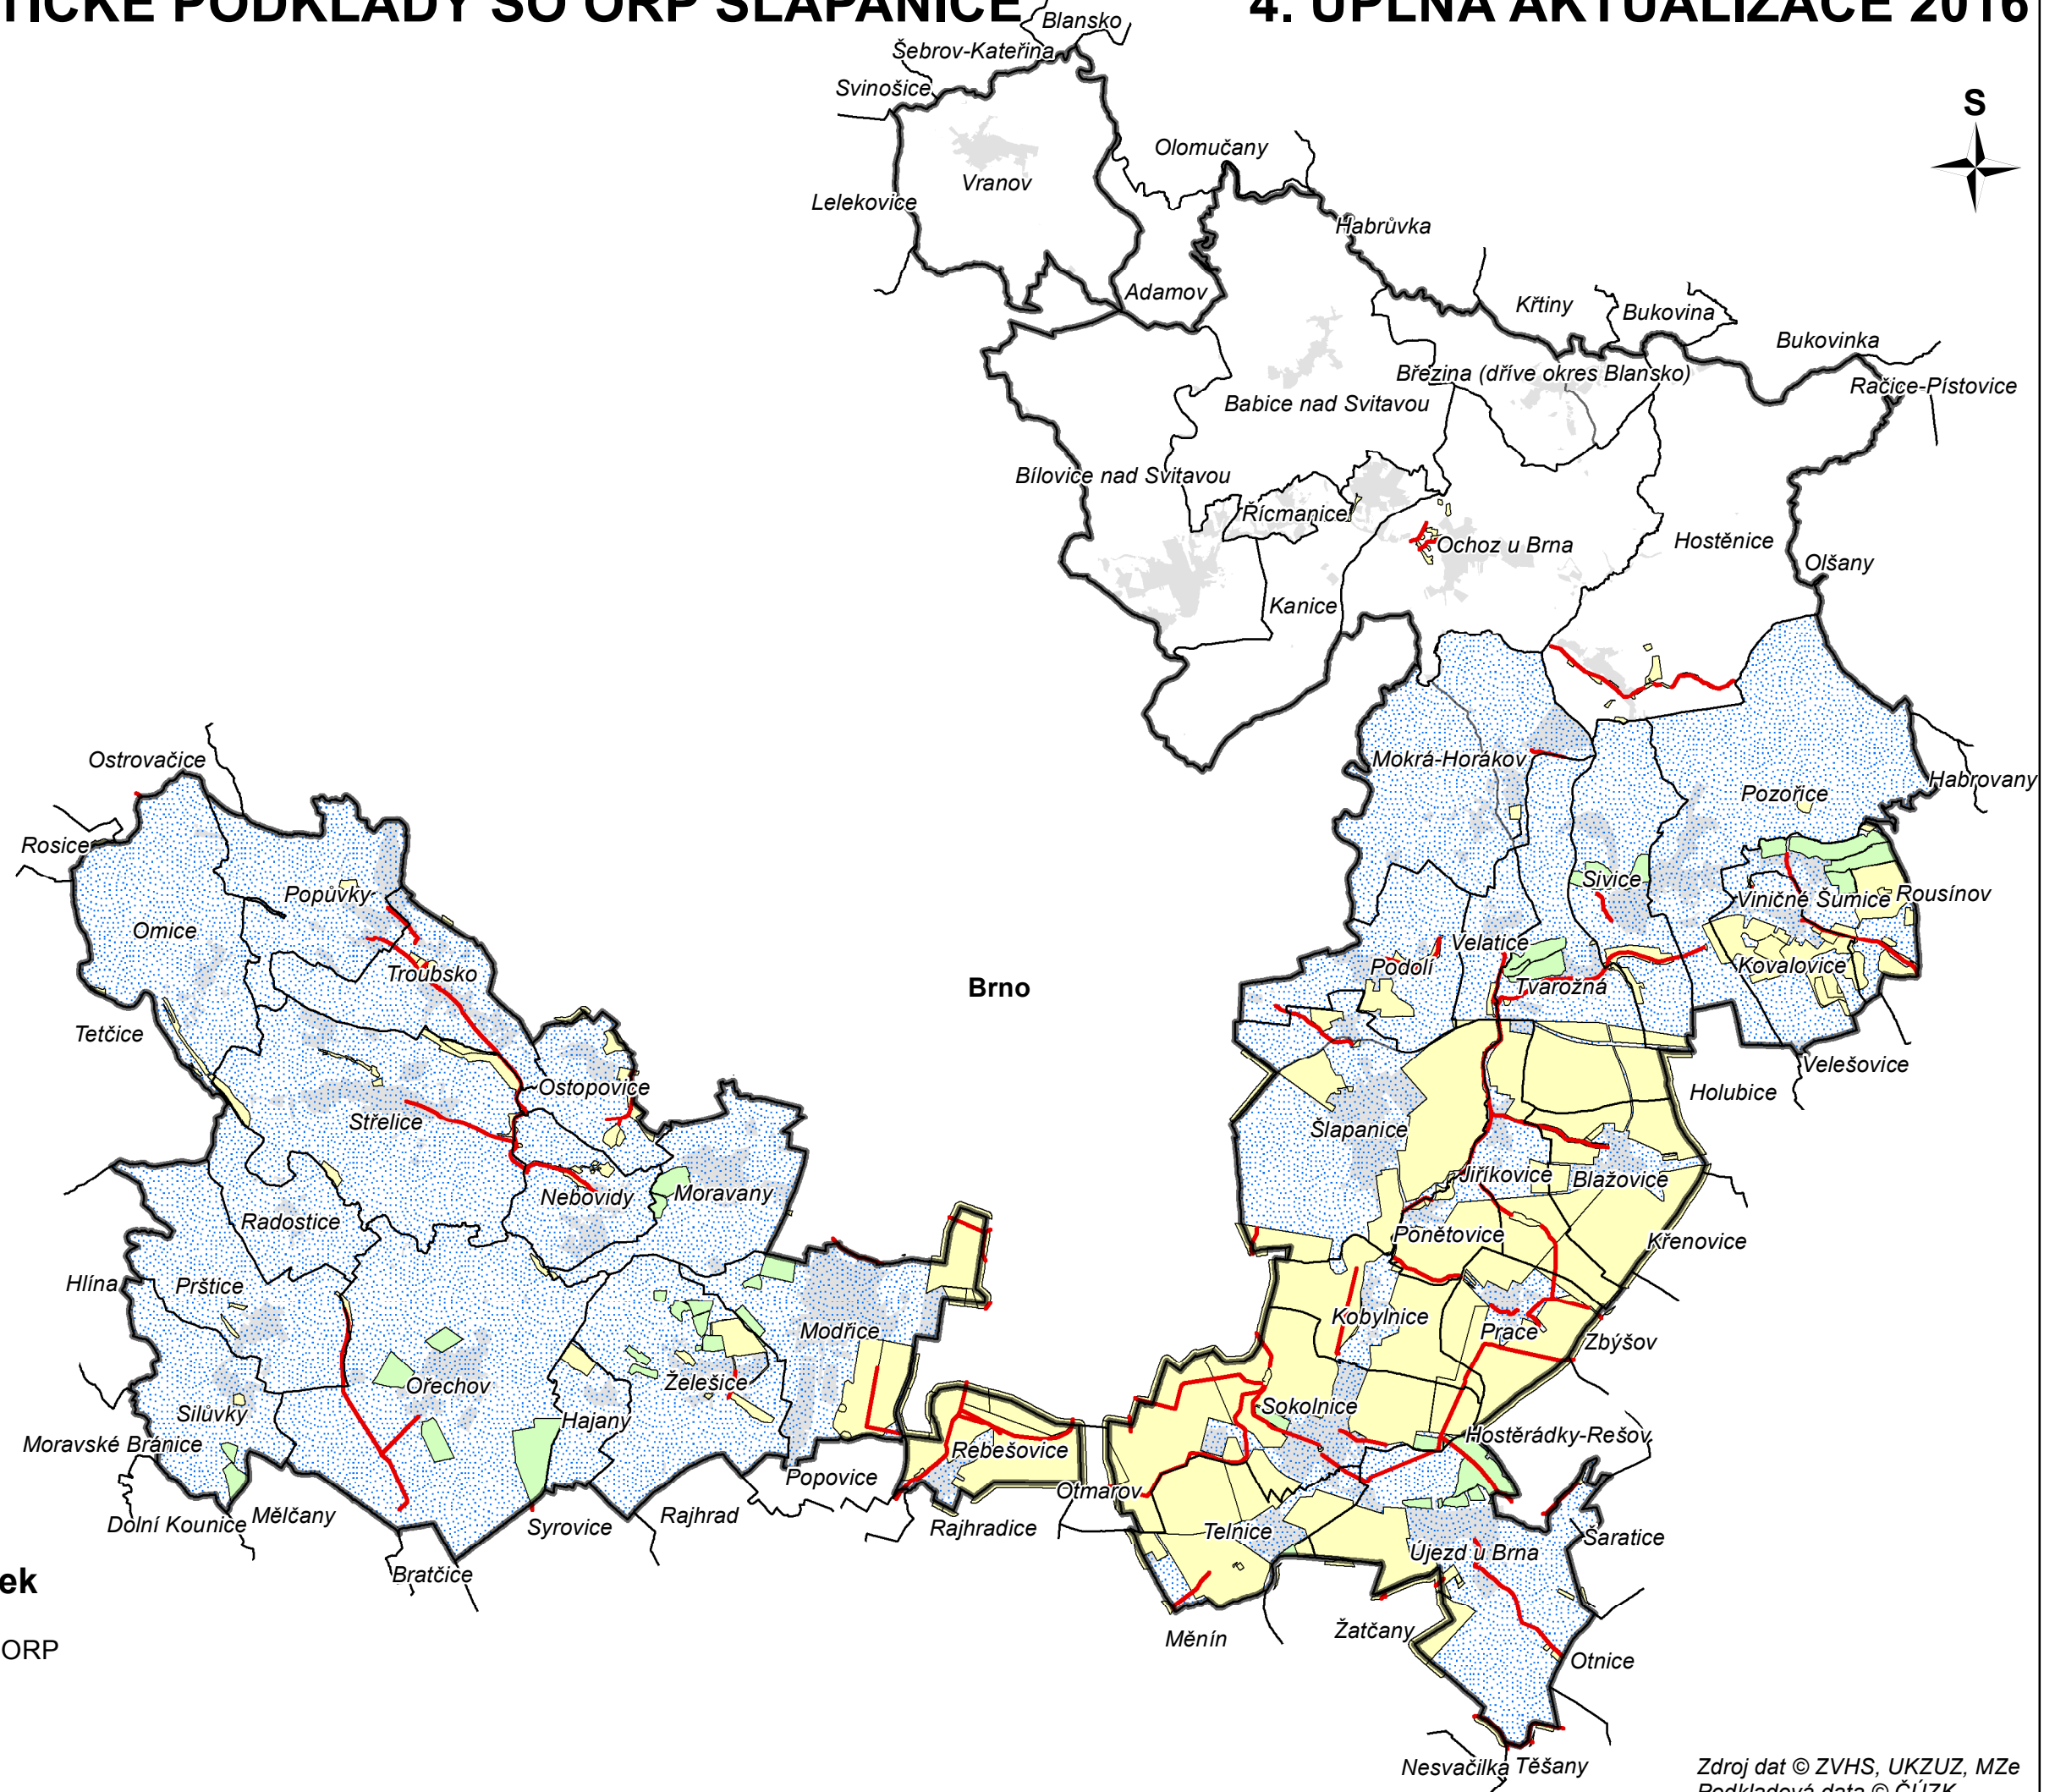

ÚZEMNĚ ANALYTICKÉ PODKLADY SO ORP ŠLAPANICE

4. ÚPLNÁ AKTUALIZACE 2016

Zemědělství - schema

- Investice do půdy
- Investice do půdy
- Viniční tratě
- Zranitelná oblast
- Zastavěné území

Hranice územních jednotek

- Hranice správního obvodu ORP
- Hranice obce
- Hranice katastru