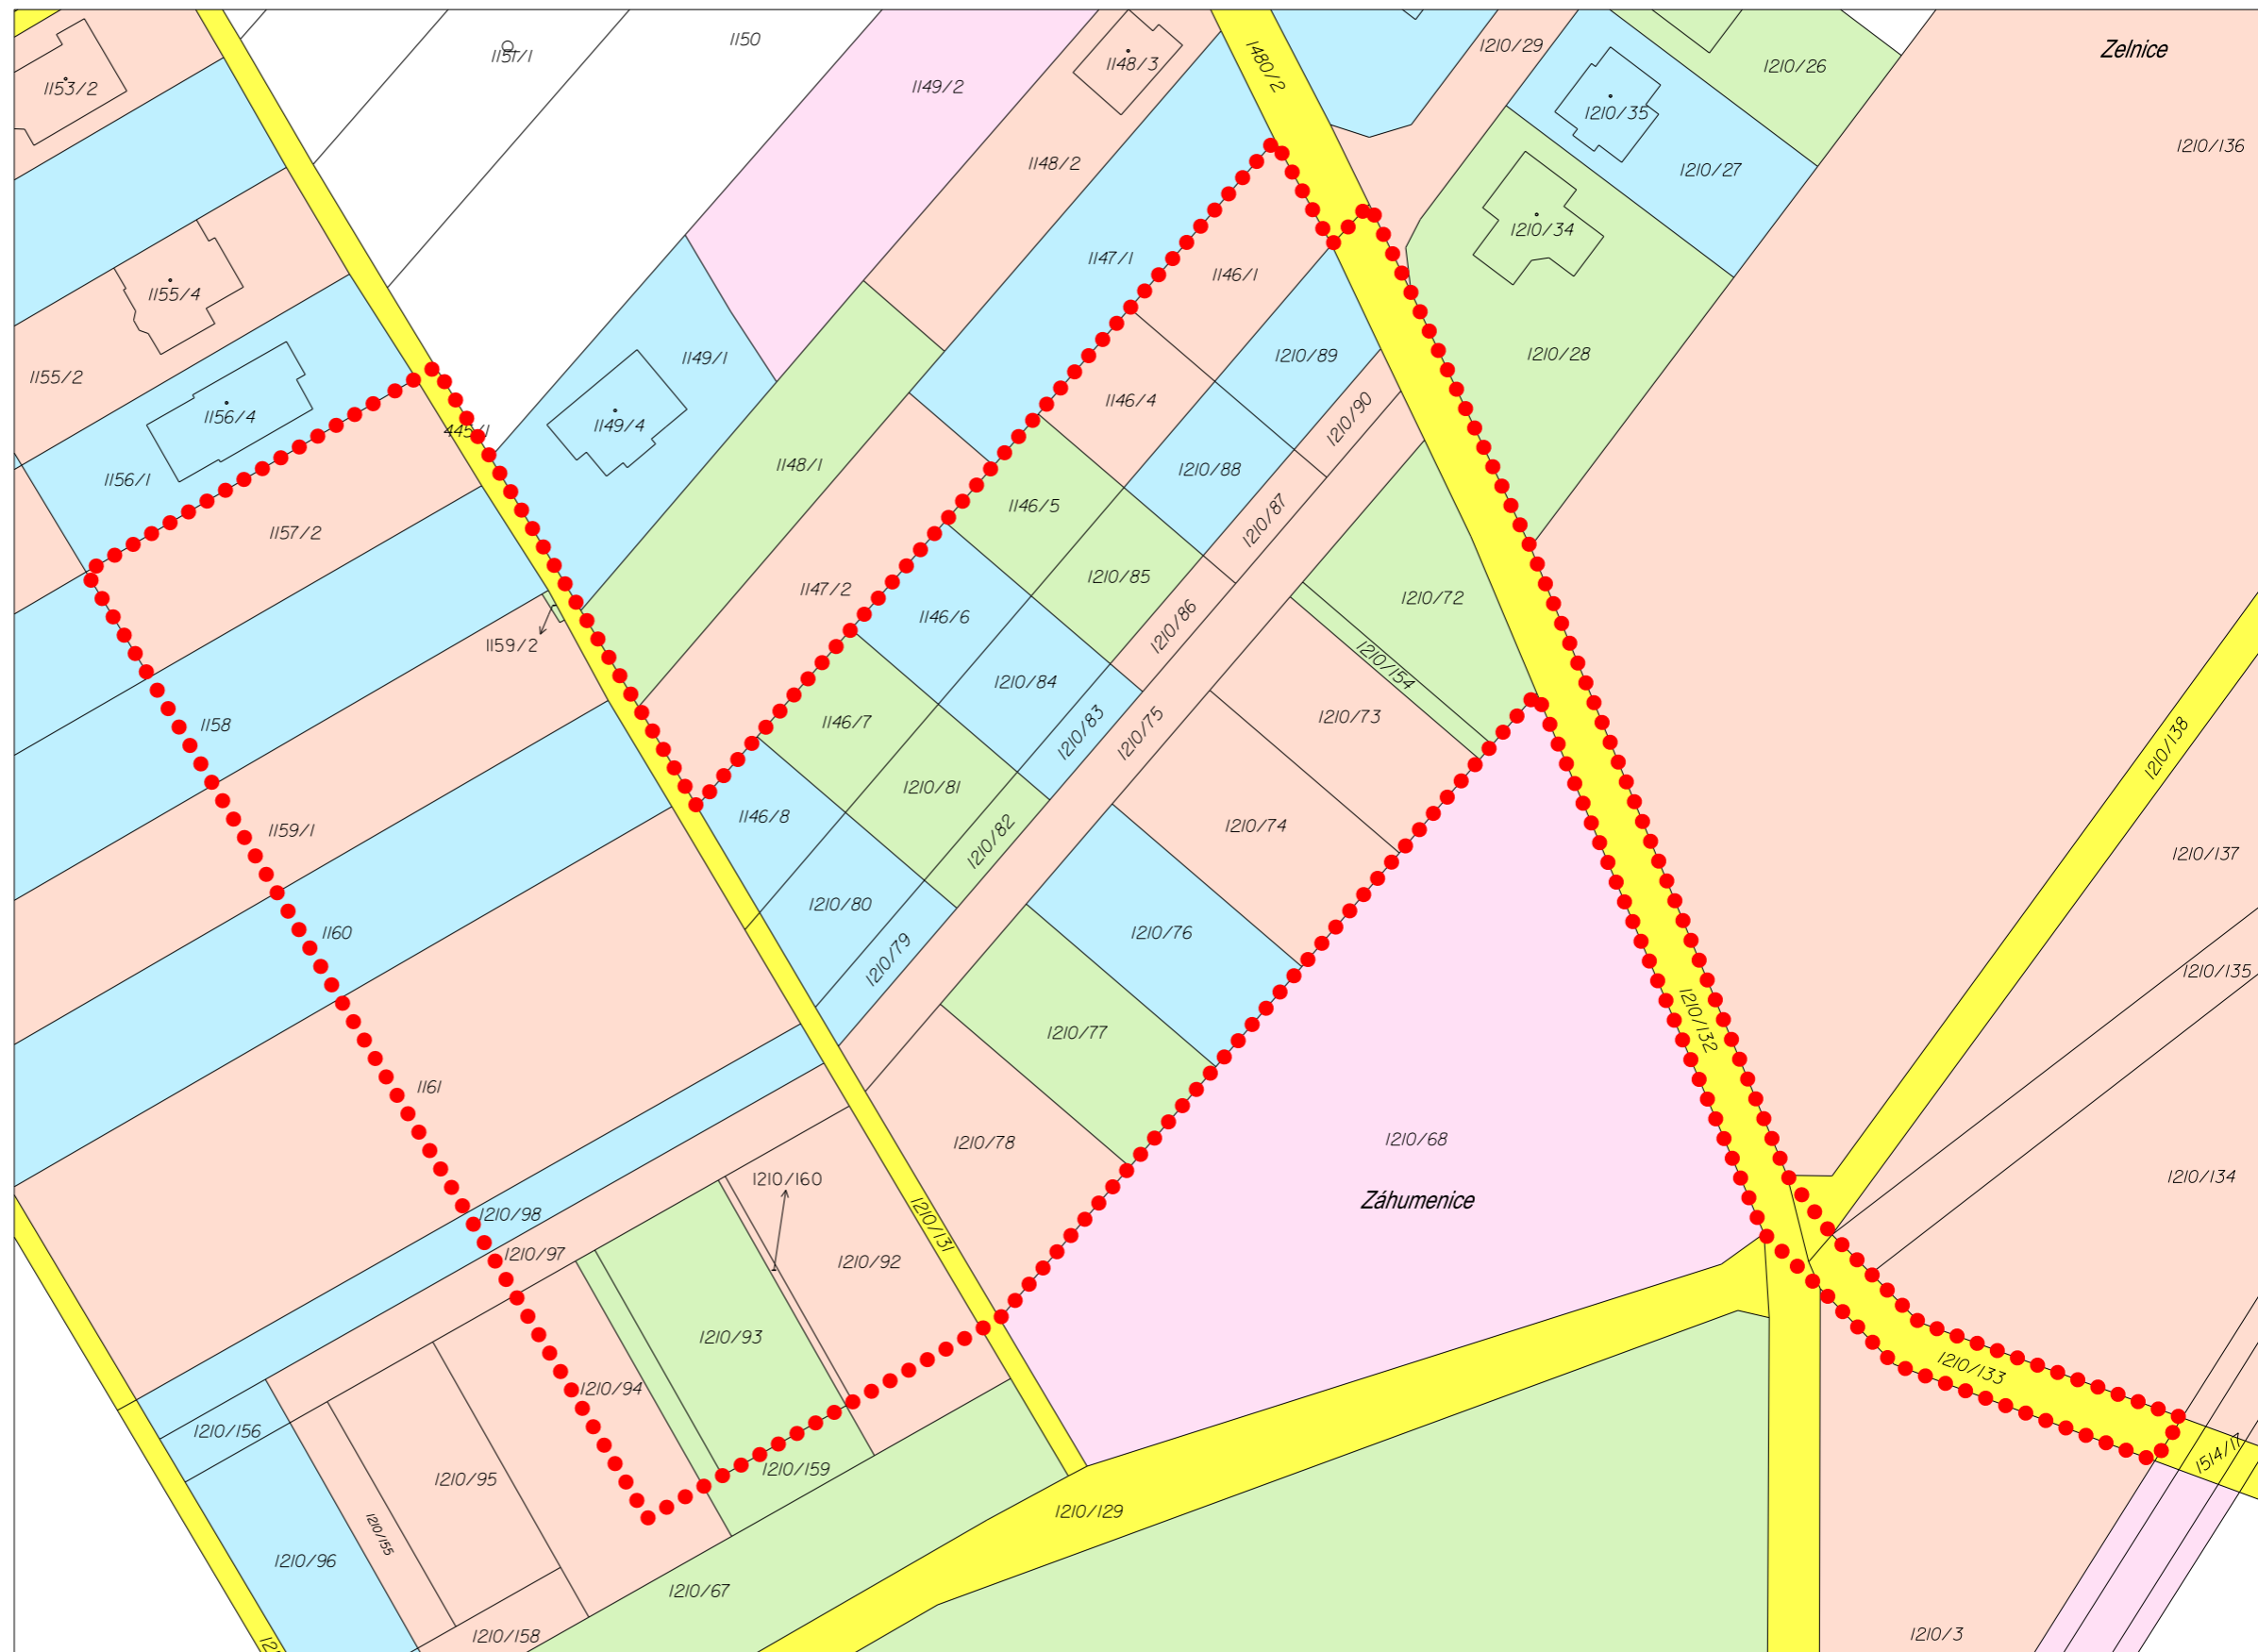

L E G E N D A

vlastnictví pozemků

- obec Moravany
- soukromé vlastnictví pozemků
- barva odlišuje sousedící vlastníky

hranice

- řešené území

V l a s t n i c k é v z t a h y

Ú Z E M N Í S T U D I E

" O b y t n á z ó n a - Z a h u m n y "

Název akce:	ÚZEMNÍ STUDIE	"Obytná zóna - Za humny"
		k.ú. Moravany
Objednatel:	Obec Moravany	
Pořizovatel:	Obec Moravany	
		.
Zpracovatel:	Atelier ERA, sdružení architektů Fixel a Pech Ing.arch. Jiří Fixel	
Číslo paré:	03	
Číslo výkresu:	Vlastnické vztahy	
Měřítko:	1 : 1 000	DATUM: 03/2015